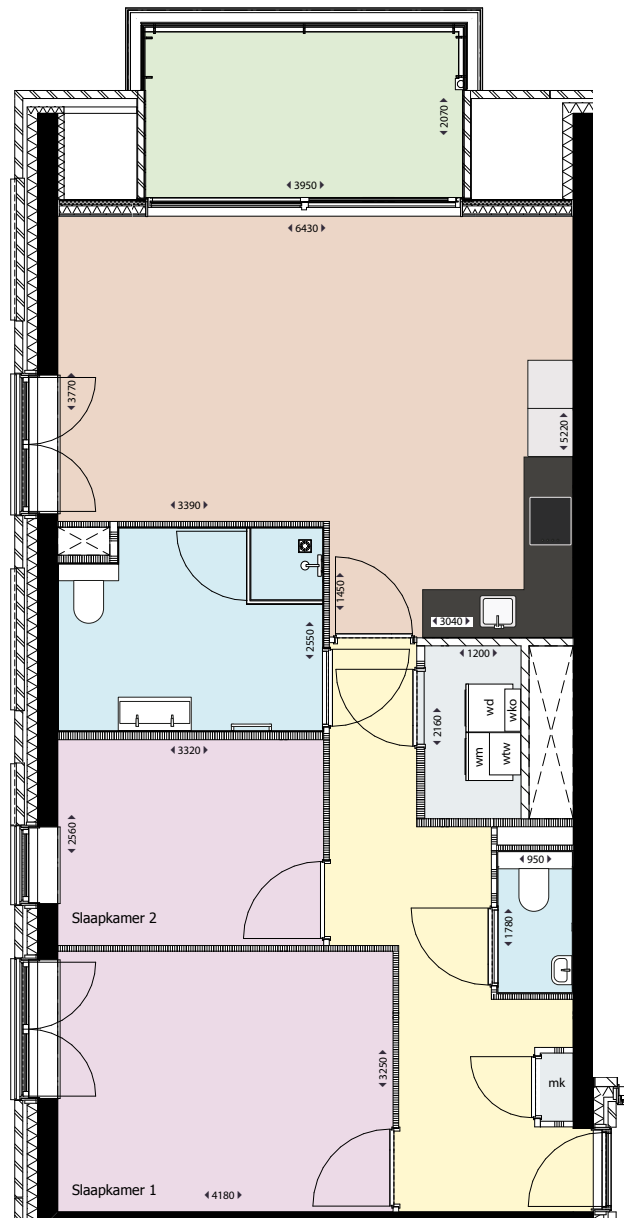

WESTERGRACHT

PLAZA WEST

HAARLEM

MENNO SIMONSWEG

Type W

Adres: Knoxstraat 4, 30, 56, 82

Soort: 2-kamerappartement

Verdieping: 1e, 2e, 3e, 4e verdieping

Gebruiksoppervlakte: 79 m²

Buitenruimte: 8 m²

Legenda

- | | | | |
|------------------|-----------------|------------------------------------|----------------------|
| Woonkamer/Keuken | Toilet/Badkamer | wm/wd: Wasmachine/wasdroger | mk: Meterkast |
| Slaapkamer | Hal | wko: Warmte- en koudeopslag | |
| Buitenruimte | Berging/Kast | wtw: WarmteTerugWinning | |